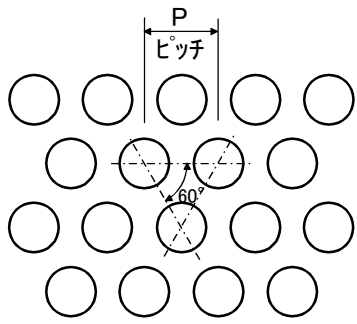

各種パンチングカタログ

丸穴 45° 千鳥 5φ×10P

菱形 11×21

千鳥 小判 1.5×12.5

丸穴 45° 千鳥 6φ×13P

菱形 R付 11×21

千鳥 小判 3×21

丸穴 45° 千鳥 10φ×20P

丸十字 5φ×15P

千鳥 小判 5×25

並列 四角 3.0×5P

丸十字 8φ×22P

千鳥 小判 6×13

並列 四角 4.5×7P

小十字 10P

並列 小判 4×18

並列 四角 6.0×9P

レンガ型 2×8

六角型 対辺 10×20P

千鳥 四角 8.0-12P

レンガ型 10×6

楕円型

丸穴 60° 千鳥型

丸穴 平行型